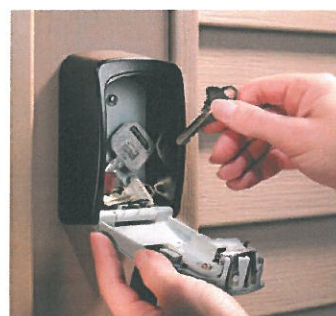

### **Fonctionnement alarme automatique**

Permet de déclencher automatiquement une demande d'assistance en cas de chutes ou malaises.

## Le mini coffre à clés

Compartiment pouvant recevoir 5 clés de maison.

Combinaison programmable à 4 chiffres.