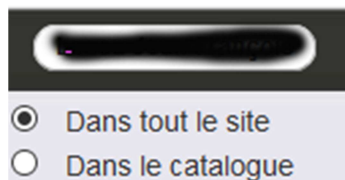

Se connecter

1 – se rendre sur le site www.biblio36.fr

The screenshot shows the website <https://www.biblio36.fr>. The header includes the text "LA BIBLIOTHÈQUE DÉPARTEMENTALE DE L'INDRE" and a search bar with the placeholder "Saisissez votre recherche" and a "Rechercher" button. There are radio buttons for "Dans tout le site" (selected) and "Dans le catalogue". The main navigation menu includes: "RÉSEAU DE LA BDI", "CATALOGUE", "RESSOURCES NUMÉRIQUES", "INFORMATIONS", and "ACTIONS CULTURELLES". A "Connexion" button is visible in the top right corner.

2 – cliquer sur le bouton **Connexion** et saisir vos identifiants de connexion

Public

Mon adresse email

Mon mot de passe

3 – Attendre que la connexion s'établisse

4 – Cliquez sur votre nom

5 – Cliquez sur **Mes ressources numériques**