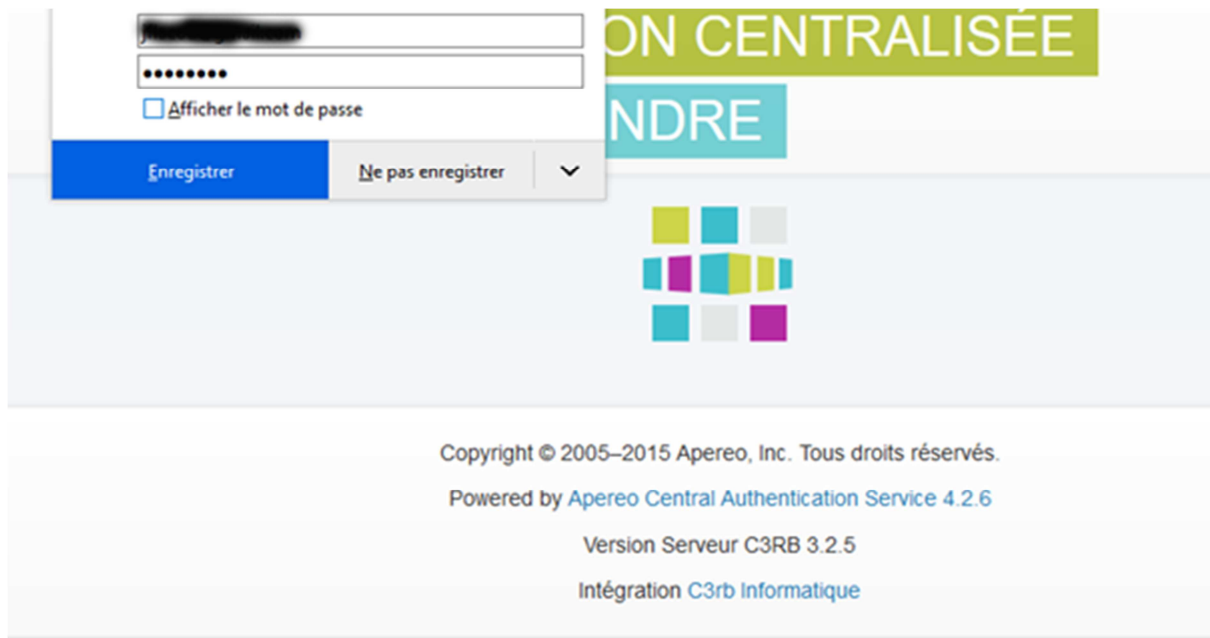

Public

Mon adresse email

Mon mot de passe

3 – Attendre que la connexion s'établisse

4 – Cliquez sur votre nom