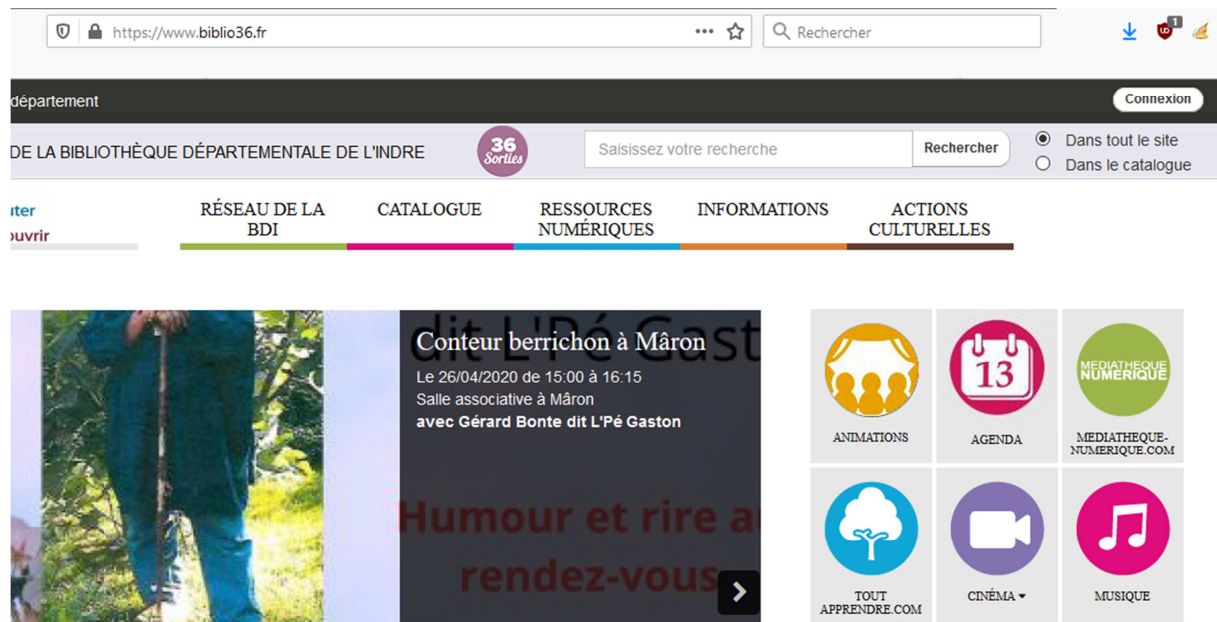

Connexion aux ressources numériques

Créer un compte

1 – se rendre sur le site www.biblio36.fr

2 – cliquer sur **Ressources numériques**, puis sur **S'inscrire aux ressources numériques**

3 – Remplir le formulaire. Lors du choix d'une bibliothèque saisissez **HORS RESEAU**